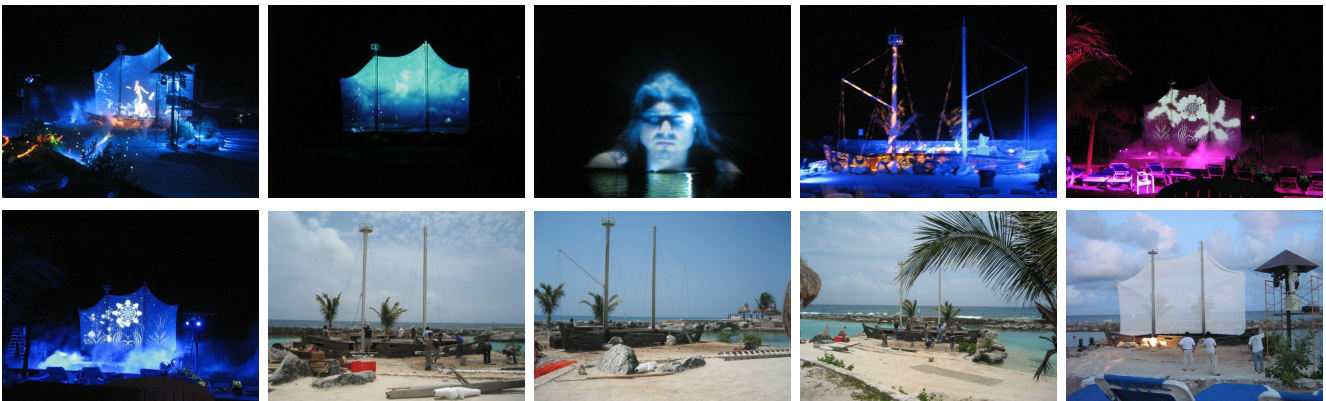

CREATIVITY
+ TECHNOLOGY

MOSTRAR EN LA PLAYA

AMBIENTE MULTIMEDIA INMERSIVO

Aventura Palace

Riviera Maya, Yucatán, México, 2007

La atmósfera romántica del Aventura Palace permite que sea un lugar de predilección para los recién casados. Muchos incluso deciden unirse en el sitio utilizando las infraestructuras que la dirección del Aventura Palace ha puesto en marcha.

Descripción

Para que la experiencia sea inolvidable, los propietarios decidieron incorporar instalaciones multimedia inmersivas directamente en la playa. Los equipos técnicos se han integrado dentro de espectaculares elementos escénicos. Un espectáculo multimedia que incorpora una pantalla gigante, una pantalla de agua, generadores de humo y el suministro de muchos otros efectos especiales de espectáculos coloridos.