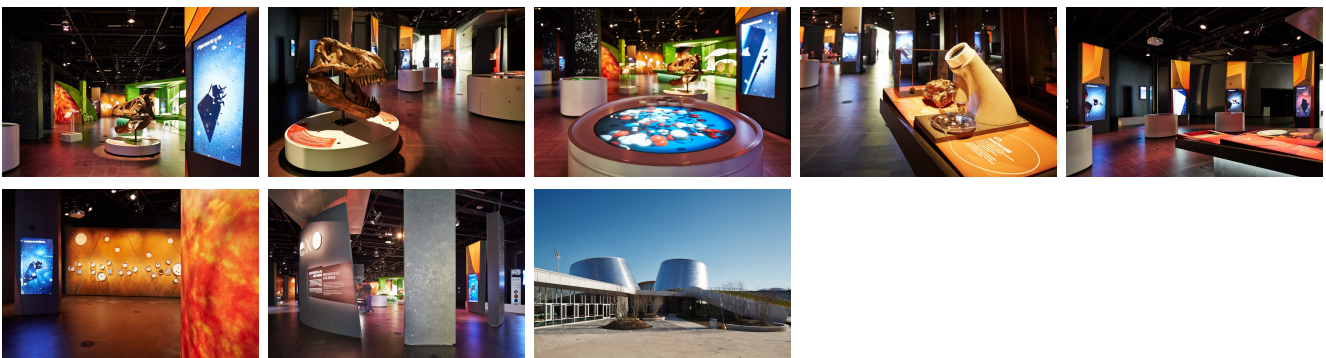

CREATIVITY
+ TECHNOLOGY

EXO, SOBRE LAS HUELLAS DE LA VIDA EN EL UNIVERSO

EXPOSICIÓN PERMANENTE

Planetario Río Tinto Alcan

Montreal, Quebec, Canadá, 2013

La exposición *Exo, sobre las huellas de la vida en el Universo* explora todas las formas y los estados de la vida. Los visitantes viven una experiencia interactiva única en un recorrido de imágenes y animaciones espectaculares, proyecciones y juegos multimedia.

Descripción

XYZ instaló y programó las infraestructuras multimedia de la exposición *EXO, sobre las huellas de vida en el Universo*, poniendo a la disposición de los visitantes inmensas estelas táctiles, proyecciones de tipo holográficas, juegos interactivos y sistemas de audio.