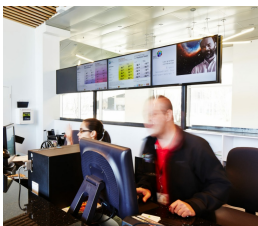

Descripción

El planetario Rio Tinto Alcan fue dotado de instalaciones con tecnología de vanguardia. XYZ ha equipado todos los espacios públicos del planetario con sistemas audiovisuales.

Mandato

- Gestión de proyecto
- Dirección Técnica
- Concepción audiovisual
- Instalación
- Programación

Áreas de especialización

- Audio
- Video
- Iluminación
- Sistemas de control

Producción

- Ciudad de Montreal / Planetario
- Rio Tinto Alcan