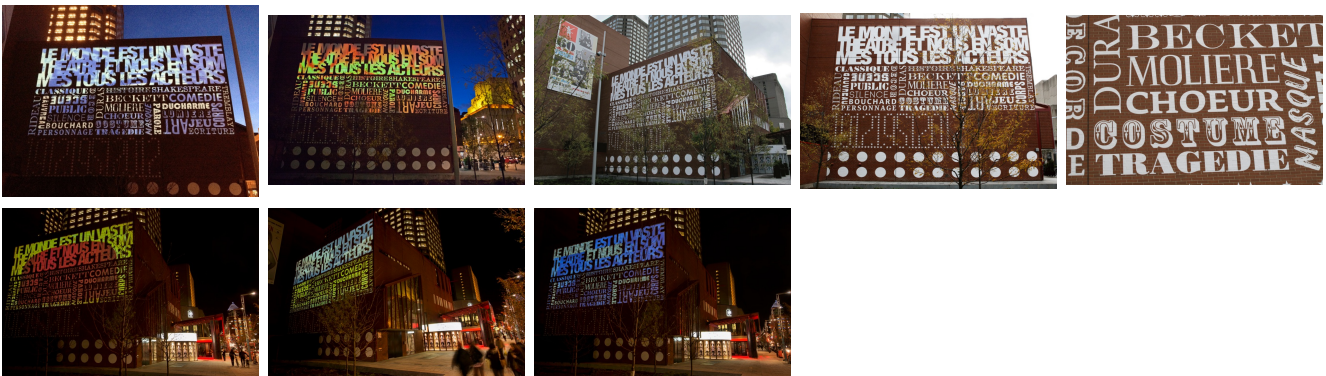

## JEU DE MOTS (JUEGO DE PALABRAS)

VÍDEO MURAL

Théâtre du Nouveau Monde

Montreal, Quebec, Canadá, 2013

El Théâtre du Nouveau Monde, destaca por su dinamismo en el seno de la comunidad de Montreal. Con este fin, la institución está abordando el entorno urbano para celebrar el centenario de su legendario edificio. En colaboración con la empresa de Montreal Mü, creó un mural gigante que recubre la fachada este del teatro. A plena luz del día, la creatividad de los artesanos de Mü está expuesta, mientras que al anochecer el talento de XYZ se ilumina. A través de la superposición de una proyección vídeo sobre la obra pintada se crea un nuevo espacio dinámico.

## Descripción

El proyector se encuentra en un edificio adyacente al TNM, se inicia de forma automática todas las noches a partir de un sistema de control diseñado por XYZ. La proyección atraviesa el parque Hydro-Québec para alcanzar el muro del teatro, creando un ambiente de ensueño para el deleite de los transeúntes como para los visitantes de este espacio verde.

Todo el contenido vídeo puede ser renovado fácilmente con el fin de diversificar la experiencia.

Este proyecto forma parte del plan de iluminación del Barrio de Espectáculos de Montreal.