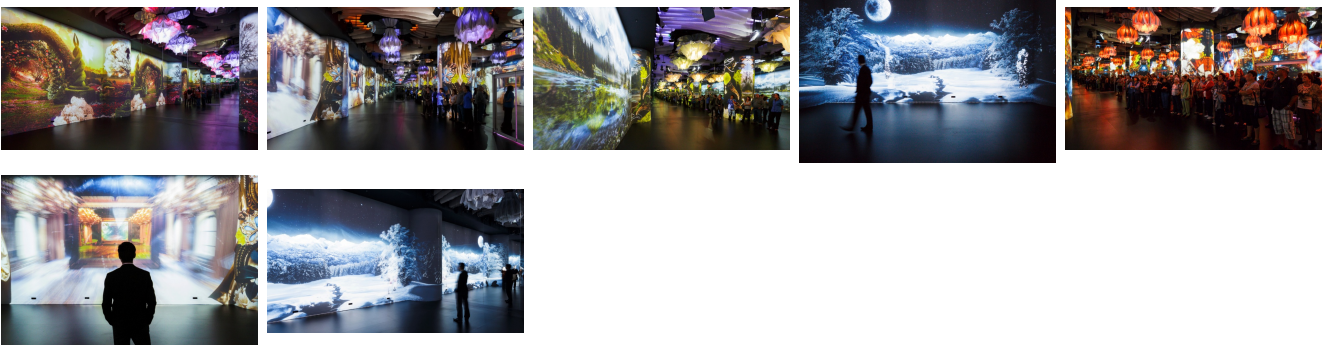

## PALAIS DES SAISONS

EXPOSICIÓN INMERSIVA

## Descripción

Además, de concebir e instalar el conjunto de las infraestructuras necesarias para la realización de la obra multimedia, XYZ entregó, instaló y programó el conjunto de equipos audiovisuales que componen este gran y espectacular mural. Juegos de espejos ingeniosos multiplican las dimensiones de la sala y crean una impresión de inmersión en los visitantes.

El Palacio de las Estaciones (Palais des Saisons) es una obra de inmersión completamente automatizada con la ayuda de interfaces de control concebidas y realizadas por XYZ.