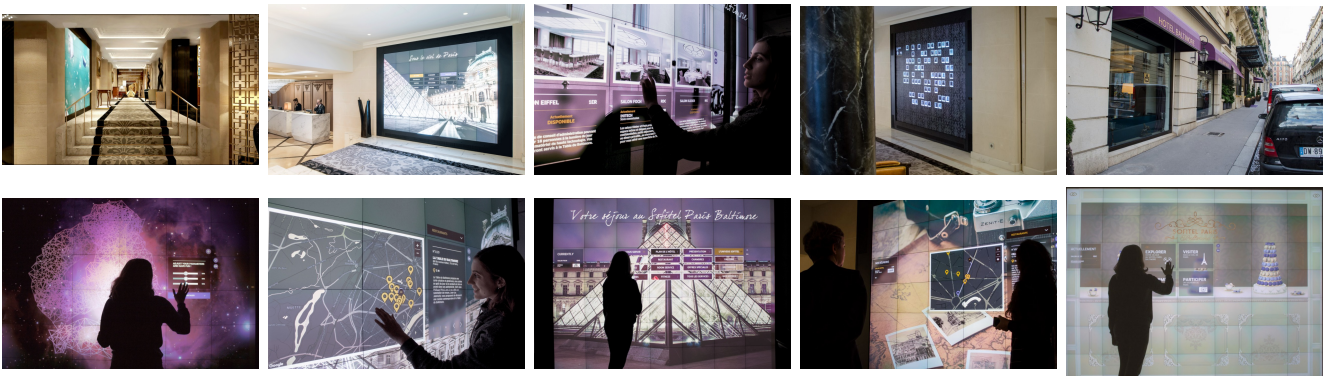

## TOM, EL WELCOME WALL

PANTALLA DE VIDEO MURAL INTERACTIVA

### Sofitel Baltimore Paris

París, Francia, 2017

El Sofitel Baltimore Paris está situado en uno de los distritos más bonitos de la ciudad de la luz, muy cerca de la Torre Eiffel, del Arco de Triunfo y de los Campos Elíseos. Instalado en una vivienda adosada del siglo XIX desde hace cerca de 100 años, el hotel de lujo ha conservado un estilo histórico típicamente parisino. El dueño del hotel quiso mejorar la experiencia turística que se ofrecía a los visitantes con el fin de hacerles vivir una estada verdaderamente única. Recurrió al equipo de Float4 para desarrollar una pantalla interactiva a la medida. Más que un simple gadget, este "Welcome Wall" es un verdadero consejero virtual que ayuda a los clientes a planear mejor su viaje en París. Solicitaron el talento de XYZ para realizar una instalación audiovisual perfectamente integrada al edificio de época.

## Descripción

Tom, el "Welcome Wall" diseñado por Float4, lleva y guía a los clientes dentro de una experiencia conectada única. Al presentar un contenido interactivo que refleja la imagen y los valores del hotel, Tom cumple una función decorativa, informativa y lúdica. Los visitantes pueden sacarse una foto, compartir con su red y crear contenido artístico con la pantalla interactiva. Esta última también les permite informarse de manera dinámica acerca de las actividades en curso y atracciones en París. Además, Tom retransmite eventos importantes en vivo (fiestas del hotel, partidos, informaciones, etc.). El "Welcome Wall" se ha convertido en una herramienta valiosa para los empleados y los clientes del hotel.