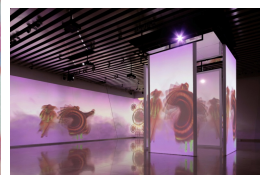

## MUSEO INTERNACIONAL DEL BARROCO

SALA DE EXPOSICIÓN TEMPORAL

### Museo Internacional del Barroco

El Museo Internacional del Barroco, ubicado en Puebla, México, e inaugurado en 2016, fue diseñado por el renombrado arquitecto japonés Toyo Ito. Con el objetivo de crear exposiciones mejoradas por la museografía interactiva, el museo solicitó la colaboración de XYZ Technologies para contribuir en el aspecto de la proyección de video.

## Descripción

El equipo de XYZ, ya establecido en México, aprovechó esta oportunidad para colaborar con el museo en este ambicioso proyecto destinado a dar vida a nuevas salas inmersivas. Se proporcionaron treinta y un proyectores Panasonic para crear múltiples proyecciones de gran formato, haciendo de este lugar una visita obligada en la región de México.