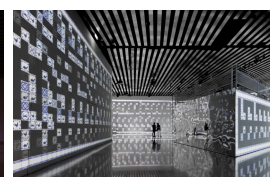

CREATIVITY
+ TECHNOLOGY

MUSEO INTERNACIONAL DEL BARROCO

SALA DE EXPOSICIÓN TEMPORAL

Museo Internacional del Barroco

El **Museo Internacional del Barroco**, ubicado en Puebla, México, e inaugurado en 2016, fue diseñado por el renombrado arquitecto japonés Toyo Ito. Con el objetivo de crear exposiciones mejoradas por la museografía interactiva, el museo solicitó la colaboración de XYZ Technologies para contribuir en el aspecto de la proyección de video.

Descripción

El equipo de XYZ, ya establecido en México, aprovechó esta oportunidad para colaborar con el museo en este ambicioso proyecto destinado a dar vida a nuevas salas inmersivas. Se proporcionaron treinta y un proyectores Panasonic para crear múltiples proyecciones de gran formato, haciendo de este lugar una visita obligada en la región de México.