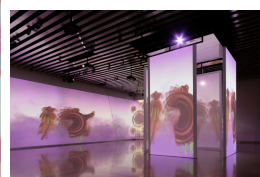

CREATIVITY
+ TECHNOLOGY

MUSEO INTERNACIONAL DEL BARROCO

SALA DE EXPOSICIÓN TEMPORAL

Museo Internacional del Barroco

El **Museo Internacional del Barroco**, ubicado en Puebla, México, e inaugurado en 2016, fue diseñado por el renombrado arquitecto japonés Toyo Ito. Con el objetivo de crear exposiciones mejoradas por la museografía interactiva, el museo solicitó la colaboración de XYZ Technologies para contribuir en el aspecto de la proyección de video.

Descripción

El equipo de XYZ, ya establecido en México, aprovechó esta oportunidad para colaborar con el museo en este ambicioso proyecto destinado a dar vida a nuevas salas inmersivas. Se proporcionaron treinta y un proyectores Panasonic para crear múltiples proyecciones de gran formato, haciendo de este lugar una visita obligada en la región de México.