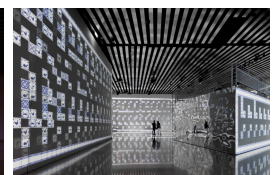

## MUSEO INTERNACIONAL DEL BARROCO

SALA DE EXPOSICIÓN TEMPORAL

### Museo Internacional del Barroco

El Museo Internacional del Barroco, ubicado en Puebla, México, e inaugurado en 2016, fue diseñado por el renombrado arquitecto japonés Toyo Ito. Con el objetivo de crear exposiciones mejoradas por la museografía interactiva, el museo solicitó la colaboración de XYZ Technologies para contribuir en el aspecto de la proyección de video.

## Descripción

El equipo de XYZ, ya establecido en México, aprovechó esta oportunidad para colaborar con el museo en este ambicioso proyecto destinado a dar vida a nuevas salas inmersivas. Se proporcionaron treinta y un proyectores Panasonic para crear múltiples proyecciones de gran formato, haciendo de este lugar una visita obligada en la región de México.