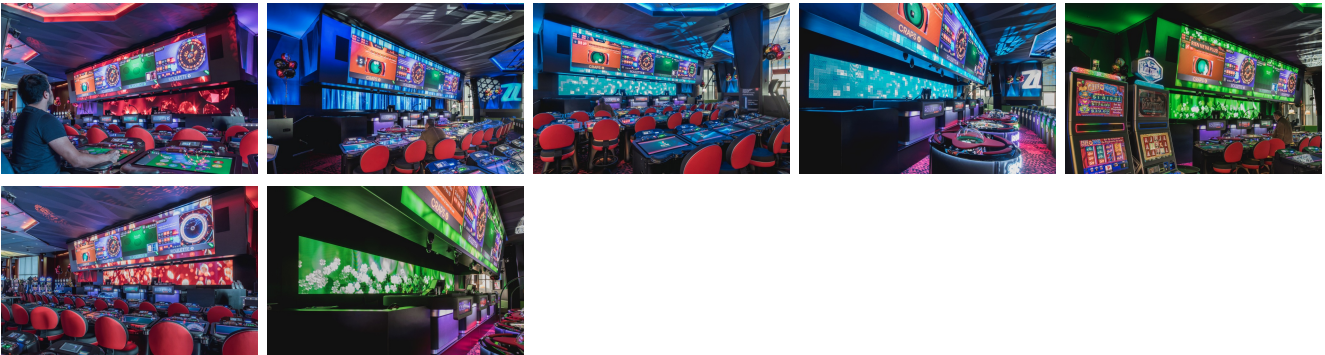

CREATIVITY
+ TECHNOLOGY

LA ZONA 2.0

VIDEO MURAL DE LED

Casino del Lago Leamy

Gatineau, Quebec, 2017

Después de 5 años de operación, el juego interactivo **la Zona** del Casino del Lago Leamy necesitaba una renovación. Su video mural, compuesto por pantallas LCD de punta en 2013, cumplió con su vida útil y tuvo que ser remplazado. La administración del casino contrató de nuevo al equipo de XYZ con el fin de modernizar su experiencia interactiva.

Descripción

El equipo de XYZ reemplazó las pantallas LCD por pantallas de LED de última generación con una resolución de 3.2 mm. Estas últimas ofrecen una calidad de imagen, una luminosidad y una profundidad de color inigualables. Las pantallas de LED tienen una mayor vida útil además de ser más fáciles de mantener por los empleados del casino.

El desafío principal de la integración fue en relación con el calendario, ya que era imposible que la experiencia estuviera fuera de servicio durante un largo periodo, lo cual hubiera causado una pérdida financiera muy importante para el casino. Los expertos de XYZ lograron coordinar el trabajo durante las horas de cierre para terminar antes del calendario inicial. Gracias a ese video mural actualizado, el juego interactivo la Zona impresiona aún más a los visitantes del casino.