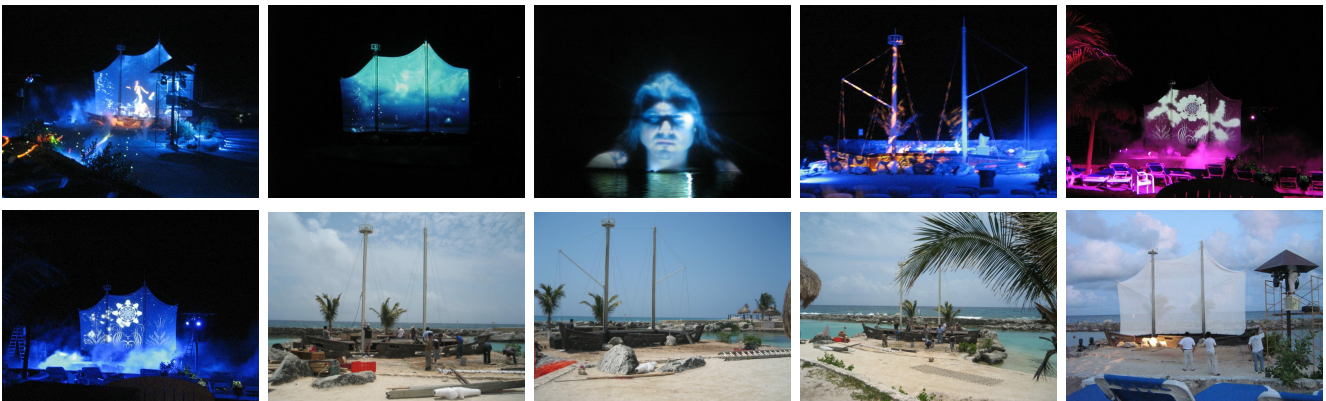

## SPECTACLE SUR LA PLAGE

THÉÂTRE EXTÉRIEUR

### Aventura Palace

Riviera Maya, Mexique, 2007

L'atmosphère romantique du Aventura Palace en fait un lieu de prédilection pour les jeunes mariés. Plusieurs décident même de s'unir en ce lieu enchanteur en utilisant les infrastructures mises en place par la direction du Palace.

## Description

Afin de rendre l'expérience inoubliable, les propriétaires ont décidé d'aménager des installations multimédias immersives directement sur la plage. Tous les équipements techniques ont été dissimulés à l'intérieur d'éléments scénographiques pour ainsi créer des effets spectaculaires inattendus. Entre autres, des projections sur un écran géant, sur un écran d'eau, des générateurs de brume et plusieurs autres effets spéciaux pour alimenter ce spectacle haut en couleur.