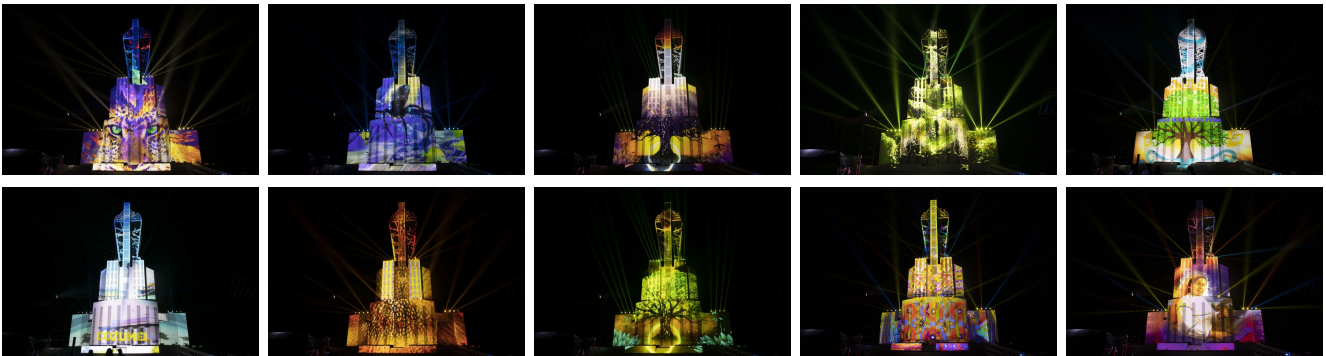

CRÉATION
+ TECHNOLOGIE

CÉLÉBRATION DE L'HÉRITAGE CULTUREL DE CHETUMAL

PROJECTION ARCHITECTURALE

Museo del Mestizaje

Ville de Chetumal, État du Quintana Roo, 2019

À travers une projection captivante et chamarrée, l'équipe de XYZ Technologies a invité les visiteurs du Museo del Mestizaje à découvrir un lieu unique où se mêlent histoire, légendes et émotions. Nous avons créé une expérience visuelle et sonore spectaculaire dévoilant la beauté de la région de Chetumal tout en mettant en valeur le caractère unique du bâtiment, œuvre du réputé sculpteur mexicain Sebastian. Sublimant le bâtiment existant, inutilisé depuis sa construction 15 ans auparavant, avec un contenu inédit, tout en respectant les lignes et les spécificités architecturales, nous avons réussi à présenter un héritage culturel aussi grandiose que fascinant. Nous avons intégré un contenu visuel et sonore cohérent qui génère de l'émotion, tout en respectant l'aspect patrimonial du site. Ce projet innovant et accessible à tous les publics vise à renforcer et diversifier l'offre touristique et culturelle du Quintana Roo, une destination touristique phare du Mexique.