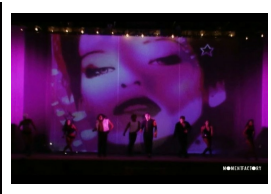

CRÉATION
+ TECHNOLOGIE

SPECTACLES À LA BELLE ÉTOILE

THÉÂTRES EXTÉRIEURS

Moon Palace

Riviera Maya, Mexique, 2006

Le Moon est le plus grand hôtel de la chaîne Palace. Les lobbys Nizuc et Sunrise possèdent chacun leur propre scène. Ces deux scènes ont été aménagées afin d'augmenter l'impact auprès des clients de l'hôtel. Avec un investissement minimal, les infrastructures de ces deux scènes permettent maintenant la tenue de spectacles de qualité.

Description

L'hôtel converti souvent l'espace public en espace de banquet. Ainsi, leurs clients peuvent savourer un délicieux repas à la belle étoile, tout en regardant les spectacles qui y sont présentés.