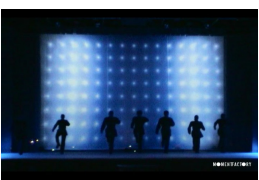

CRÉATION
+ TECHNOLOGIE

SPECTACLES À LA BELLE ÉTOILE

THÉÂTRES EXTÉRIEURS

Moon Palace

Riviera Maya, Mexique, 2006

Le Moon est le plus grand hôtel de la chaîne Palace. Les lobbys Nizuc et Sunrise possèdent chacun leur propre scène. Ces deux scènes ont été aménagées afin d'augmenter l'impact auprès des clients de l'hôtel. Avec un investissement minimal, les infrastructures de ces deux scènes permettent maintenant la tenue de spectacles de qualité.

Description

L'hôtel converti souvent l'espace public en espace de banquet. Ainsi, leurs clients peuvent savourer un délicieux repas à la belle étoile, tout en regardant les spectacles qui y sont présentés.