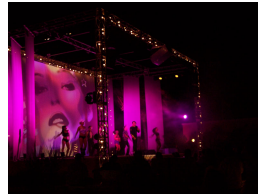

CRÉATION
+ TECHNOLOGIE

SPECTACLES À LA BELLE ÉTOILE

THÉÂTRES EXTÉRIEURS

Moon Palace

Riviera Maya, Mexique, 2006

Le Moon est le plus grand hôtel de la chaîne Palace. Les lobbys Nizuc et Sunrise possèdent chacun leur propre scène. Ces deux scènes ont été aménagées afin d'augmenter l'impact auprès des clients de l'hôtel. Avec un investissement minimal, les infrastructures de ces deux scènes permettent maintenant la tenue de spectacles de qualité.

Description

L'hôtel converti souvent l'espace public en espace de banquet. Ainsi, leurs clients peuvent savourer un délicieux repas à la belle étoile, tout en regardant les spectacles qui y sont présentés.