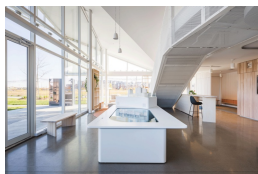

Systeme, équipement et intégration AV

Lachenaie, Canada, 2019

District Union est un futur quartier intergénérationnel développé à Terrebonne, dans Lanaudière, par le promoteur immobilier Groupe Sélection.

Ce dernier a mandaté XYZ afin de concevoir un support innovant qui serait intégré à leur pavillon des ventes de Lachenaie. Cet outil interactif devait être en mesure de promouvoir le nouveau complexe d'habitation de façon moderne et inédite, tout en encourageant la vente d'unités auprès des acheteurs potentiels.

À contre-courant des pratiques de vente traditionnelles, les équipes d'XYZ ont donc imaginé un outil de contrôle et une maquette interactive multisensorielle permettant de transporter les futurs habitants tout au long d'une journée type dans leurs prochains lieux de vie.