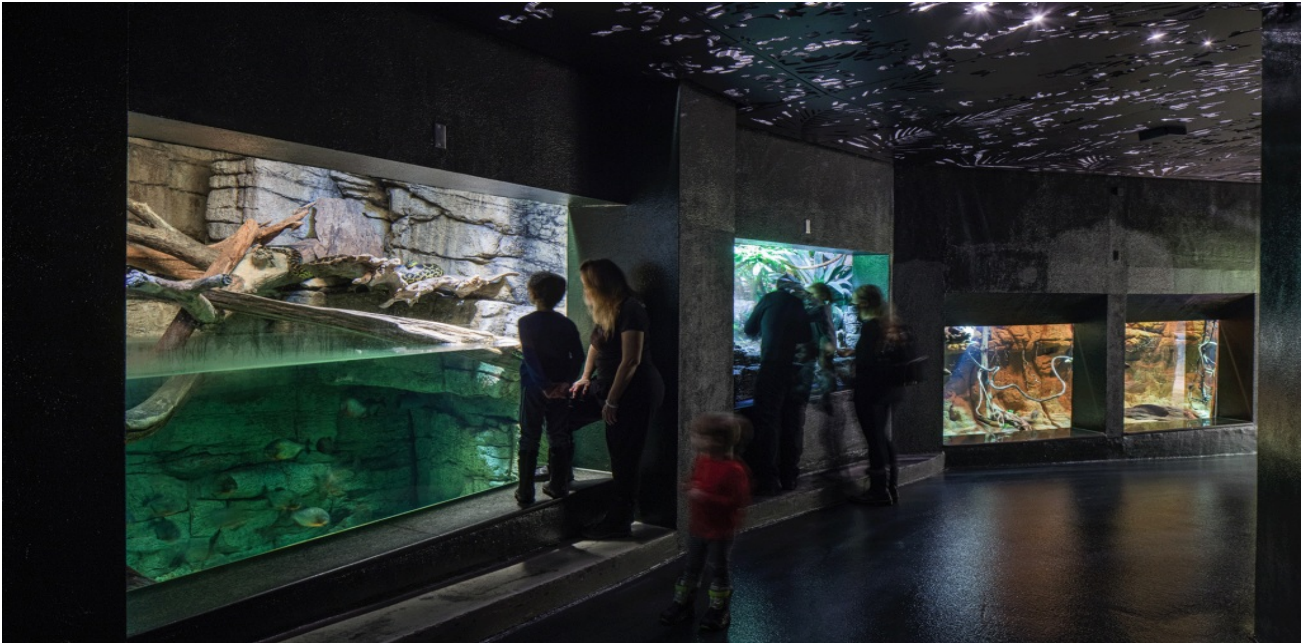

CRÉATION
+ TECHNOLOGIE

ÉCLAIRAGE D'ÉCOSYSTÈMES NATURELS

SOLUTION D'ÉCLAIRAGE INTÉRIEUR

Biodôme de Montréal – Espace pour la vie

Montréal, Québec, 2020

Le Biodôme de Montréal est un lieu d'émerveillement et d'apprentissage voué à la recherche, la conservation et à la sensibilisation des enjeux environnementaux. Ensemble avec le Jardin botanique, le Planétarium et l'Insectarium, ils forment Espace pour la vie, le plus grand complexe en sciences de la nature au Canada.

L'équipe XYZ n'en est pas à son premier mandat pour les différents musées d'Espace pour la vie. Ayant fait l'objet de plusieurs travaux depuis 2018 afin de renouveler ses espaces publics et sa scénographie, le Biodôme avait fait appel à XYZ afin de réaliser l'intégration d'éléments multimédias pour sa nouvelle **exposition Bio-machine**. En plus de cette nouvelle expérience muséale, le Biodôme offre maintenant un parcours revitalisé, multisensoriel et bien plus immersif.

En 2020, les experts XYZ ont une fois de plus été contactés par le musée afin de renouveler le système d'éclairage situé dans les aquariums et vivariums.

Description

Au Biodôme, l'éclairage requiert une attention toute particulière afin de simuler le plus fidèlement possible la lumière naturelle propre à chaque écosystème.

Cette solution d'éclairage, conçue par le concepteur éclairagiste de la firme **Octochrome** et proposée par les spécialistes XYZ, vise à offrir aux écosystèmes des conditions de vie optimales tout en prodiguant aux visiteurs des points d'observations uniques sur les différentes espèces du Biodôme.