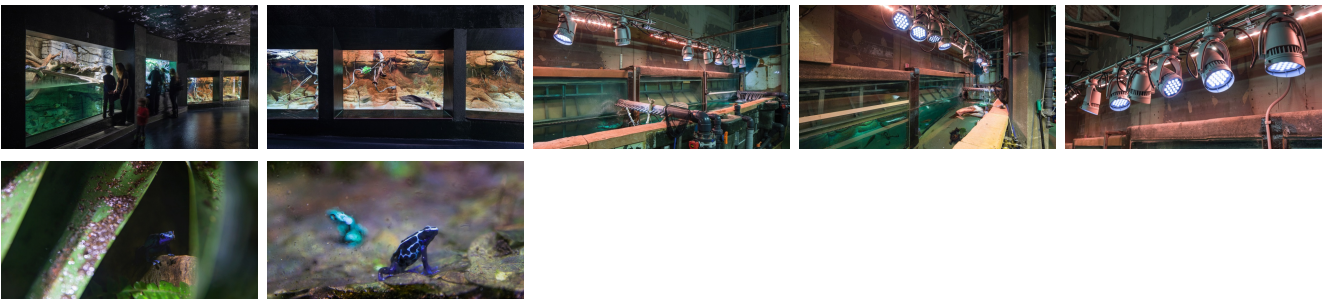

CRÉATION
+ TECHNOLOGIE

ÉCLAIRAGE D'ÉCOSYSTÈMES NATURELS

SOLUTION D'ÉCLAIRAGE INTÉRIEUR

Biodôme de Montréal – Espace pour la vie

Montréal, Québec, 2020

Le Biodôme de Montréal est un lieu d'émerveillement et d'apprentissage voué à la recherche, la conservation et à la sensibilisation des enjeux environnementaux. Ensemble avec le Jardin botanique, le Planétarium et l'Insectarium, ils forment Espace pour la vie, le plus grand complexe en sciences de la nature au Canada.

L'équipe XYZ n'en est pas à son premier mandat pour les différents musées d'Espace pour la vie. Ayant fait l'objet de plusieurs travaux depuis 2018 afin de renouveler ses espaces publics et sa scénographie, le Biodôme avait fait appel à XYZ afin de réaliser l'intégration d'éléments multimédias pour sa nouvelle **exposition Bio-machine**. En plus de cette nouvelle expérience muséale, le Biodôme offre maintenant un parcours revitalisé, multisensoriel et bien plus immersif.

En 2020, les experts XYZ ont une fois de plus été contactés par le musée afin de renouveler le système d'éclairage situé dans les aquariums et vivariums.

Description

Au Biodôme, l'éclairage requiert une attention toute particulière afin de simuler le plus fidèlement possible la lumière naturelle propre à chaque écosystème.

Cette solution d'éclairage, conçue par le concepteur éclairagiste de la firme **Octochrome** et proposée par les spécialistes XYZ, vise à offrir aux écosystèmes des conditions de vie optimales tout en prodiguant aux visiteurs des points d'observations uniques sur les différentes espèces du Biodôme.