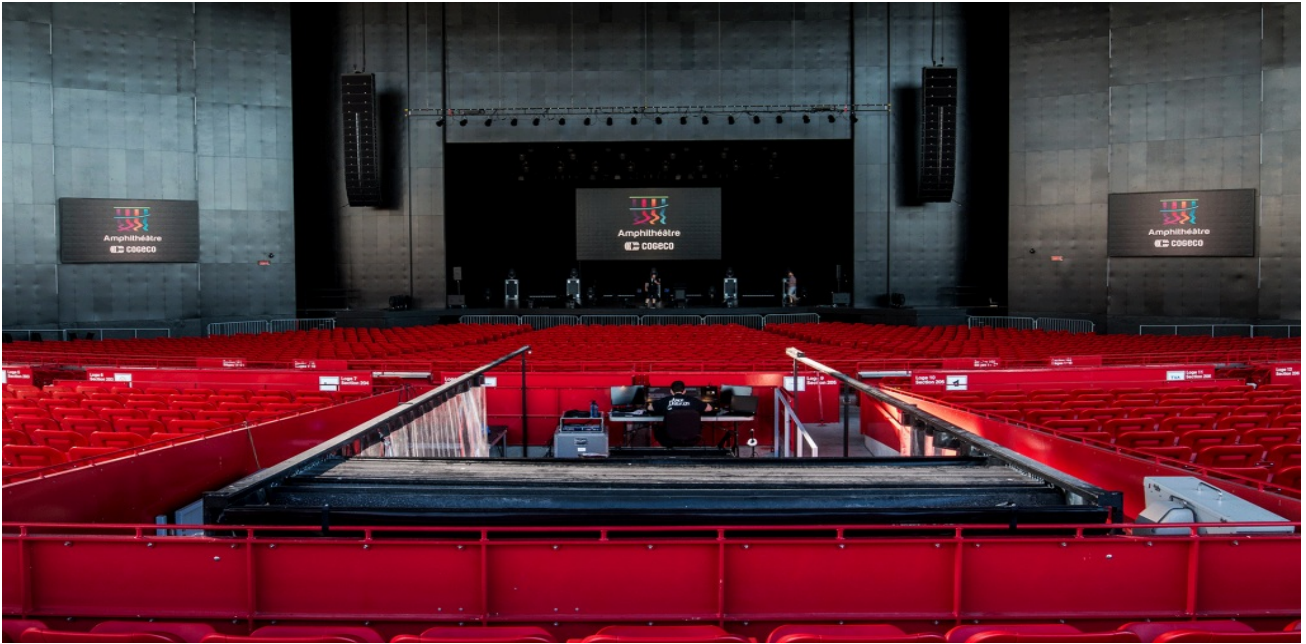

CRÉATION
+ TECHNOLOGIE

ÉCRANS GÉANTS

TABLEAUX D’AFFICHAGE VIDÉO

Amphithéâtre Cogeco

Trois-Rivières, Québec, Canada, 2015

L’amphithéâtre Cogeco est un lieu de diffusion de spectacles hors du commun, situé en bordure du fleuve St-Laurent, à mi-chemin entre Québec et Montréal. L’amphithéâtre extérieur comprend un appareillage scénique de première qualité qui permet de tenir des événements d’envergure internationale. D’une capacité totale de 9 000 personnes, il compte 3 500 sièges couverts et 5 500 places sur l’espace gazonné. Avec une infrastructure de cette envergure, il était essentiel d’intégrer des équipements d’affichage dynamique afin de diffuser des images de la scène en direct et d’assurer une expérience optimale pour tous les spectateurs.

Description

XYZ Technologie Culturelle a fourni, installé et intégré quatre écrans de diffusion LED grand format. L'écran principal, situé en arrière scène, est un mur mosaïque portatif de 8,2 m par 4,6 m composé de 144 tuiles. Ce système démontable offre une grande flexibilité puisque ses modules peuvent être assemblés pour créer différentes configurations. L'écran peut aussi être simplement désinstallé selon les besoins du spectacle.

Par ailleurs, deux écrans de signalétique intérieurs permanents de 4,6 m par 2,5 m ont été placés de chaque côté de la scène et un écran extérieur de même dimension a été installé à l'entrée de l'amphithéâtre. Les systèmes d'affichage sont indépendants et peuvent diffuser quatre contenus différents en même temps.

XYZ a également fourni et installé une régie mobile de production vidéo numérique ainsi qu'un système de levage scénique. L'amphithéâtre est maintenant équipé de matériel de diffusion vidéo modulable de grande qualité.