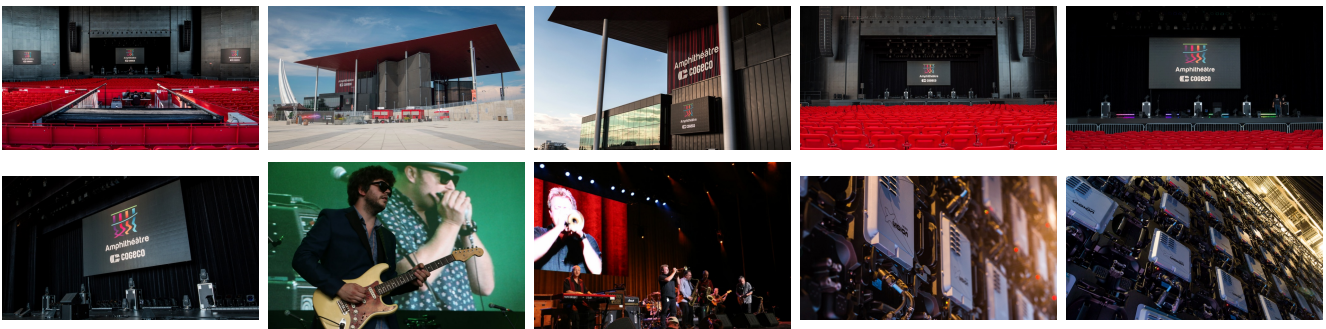

CRÉATION
+ TECHNOLOGIE

ÉCRANS GÉANTS

TABLEAUX D’AFFICHAGE VIDÉO

Amphithéâtre Cogeco

Trois-Rivières, Québec, Canada, 2015

L’amphithéâtre Cogeco est un lieu de diffusion de spectacles hors du commun, situé en bordure du fleuve St-Laurent, à mi-chemin entre Québec et Montréal. L’amphithéâtre extérieur comprend un appareillage scénique de première qualité qui permet de tenir des événements d’envergure internationale. D’une capacité totale de 9 000 personnes, il compte 3 500 sièges couverts et 5 500 places sur l’espace gazonné. Avec une infrastructure de cette envergure, il était essentiel d’intégrer des équipements d’affichage dynamique afin de diffuser des images de la scène en direct et d’assurer une expérience optimale pour tous les spectateurs.

Description

XYZ Technologie Culturelle a fourni, installé et intégré quatre écrans de diffusion LED grand format. L'écran principal, situé en arrière scène, est un mur mosaïque portatif de 8,2 m par 4,6 m composé de 144 tuiles. Ce système démontable offre une grande flexibilité puisque ses modules peuvent être assemblés pour créer différentes configurations. L'écran peut aussi être simplement désinstallé selon les besoins du spectacle.

Par ailleurs, deux écrans de signalétique intérieurs permanents de 4,6 m par 2,5 m ont été placés de chaque côté de la scène et un écran extérieur de même dimension a été installé à l'entrée de l'amphithéâtre. Les systèmes d'affichage sont indépendants et peuvent diffuser quatre contenus différents en même temps.

XYZ a également fourni et installé une régie mobile de production vidéo numérique ainsi qu'un système de levage scénique. L'amphithéâtre est maintenant équipé de matériel de diffusion vidéo modulable de grande qualité.