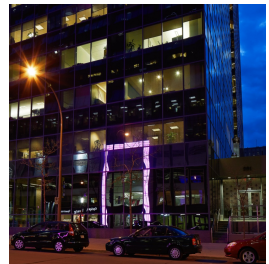

CRÉATION
+ TECHNOLOGIE

ARCHES LUMINEUSES

MISE EN LUMIÈRE ARCHITECTURALE

Centre Eaton

Montréal, Québec, Canada, 2014

Le Centre Eaton situé en plein cœur du quartier commercial de Montréal, est un porte-étendard du groupe immobilier Ivanoe Cambridge. Afin d'aider l'établissement à conserver son rôle de leader du commerce de détail montréalais, un plan de revitalisation du bâtiment a été mis sur pied. Le groupe immobilier a fait appel aux services d'XYZ Technologie culturelle pour l'aider avec ce mandat. Le plan comprend plusieurs phases dont la première est d'intégrer de l'éclairage DEL aux trois entrées principales de l'édifice.

Description

Cette nouvelle signature lumineuse du Centre Eaton, le plus grand centre commercial du centre-ville de Montréal, est le premier pas vers une mise à niveau qui métamorphose l'environnement visuel du cœur de la métropole. XYZ Technologie culturelle est fière de participer à ce projet d'embellissement de notre ville. Des rubans DEL de grande puissance permettent de voir l'installation même en plein jour. Lorsque la nuit tombe, celle-ci devient spectaculaire et redessine le panorama de l'artère la plus achalandée de la cité.