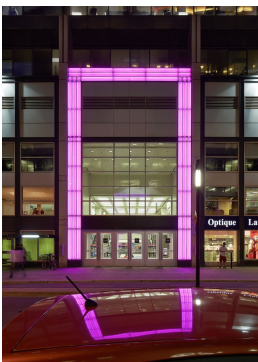

CRÉATION
+ TECHNOLOGIE

ARCHES LUMINEUSES

MISE EN LUMIÈRE ARCHITECTURALE

Centre Eaton

Montréal, Québec, Canada, 2014

Le Centre Eaton situé en plein cœur du quartier commercial de Montréal, est un porte-étendard du groupe immobilier Ivanoe Cambridge. Afin d'aider l'établissement à conserver son rôle de leader du commerce de détail montréalais, un plan de revitalisation du bâtiment a été mis sur pied. Le groupe immobilier a fait appel aux services d'XYZ Technologie culturelle pour l'aider avec ce mandat. Le plan comprend plusieurs phases dont la première est d'intégrer de l'éclairage DEL aux trois entrées principales de l'édifice.

Description

Cette nouvelle signature lumineuse du Centre Eaton, le plus grand centre commercial du centre-ville de Montréal, est le premier pas vers une mise à niveau qui métamorphose l'environnement visuel du cœur de la métropole. XYZ Technologie culturelle est fière de participer à ce projet d'embellissement de notre ville. Des rubans DEL de grande puissance permettent de voir l'installation même en plein jour. Lorsque la nuit tombe, celle-ci devient spectaculaire et redessine le panorama de l'artère la plus achalandée de la cité.