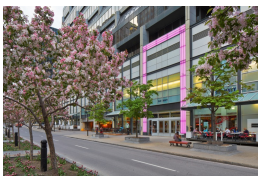

CRÉATION
+ TECHNOLOGIE

ARCHES LUMINEUSES

MISE EN LUMIÈRE ARCHITECTURALE

Centre Eaton

Montréal, Québec, Canada, 2014

Le Centre Eaton situé en plein cœur du quartier commercial de Montréal, est un porte-étendard du groupe immobilier Ivanoe Cambridge. Afin d'aider l'établissement à conserver son rôle de leader du commerce de détail montréalais, un plan de revitalisation du bâtiment a été mis sur pied. Le groupe immobilier a fait appel aux services d'XYZ Technologie culturelle pour l'aider avec ce mandat. Le plan comprend plusieurs phases dont la première est d'intégrer de l'éclairage DEL aux trois entrées principales de l'édifice.

Description

Cette nouvelle signature lumineuse du Centre Eaton, le plus grand centre commercial du centre-ville de Montréal, est le premier pas vers une mise à niveau qui métamorphose l'environnement visuel du cœur de la métropole. XYZ Technologie culturelle est fière de participer à ce projet d'embellissement de notre ville. Des rubans DEL de grande puissance permettent de voir l'installation même en plein jour. Lorsque la nuit tombe, celle-ci devient spectaculaire et redessine le panorama de l'artère la plus achalandée de la cité.