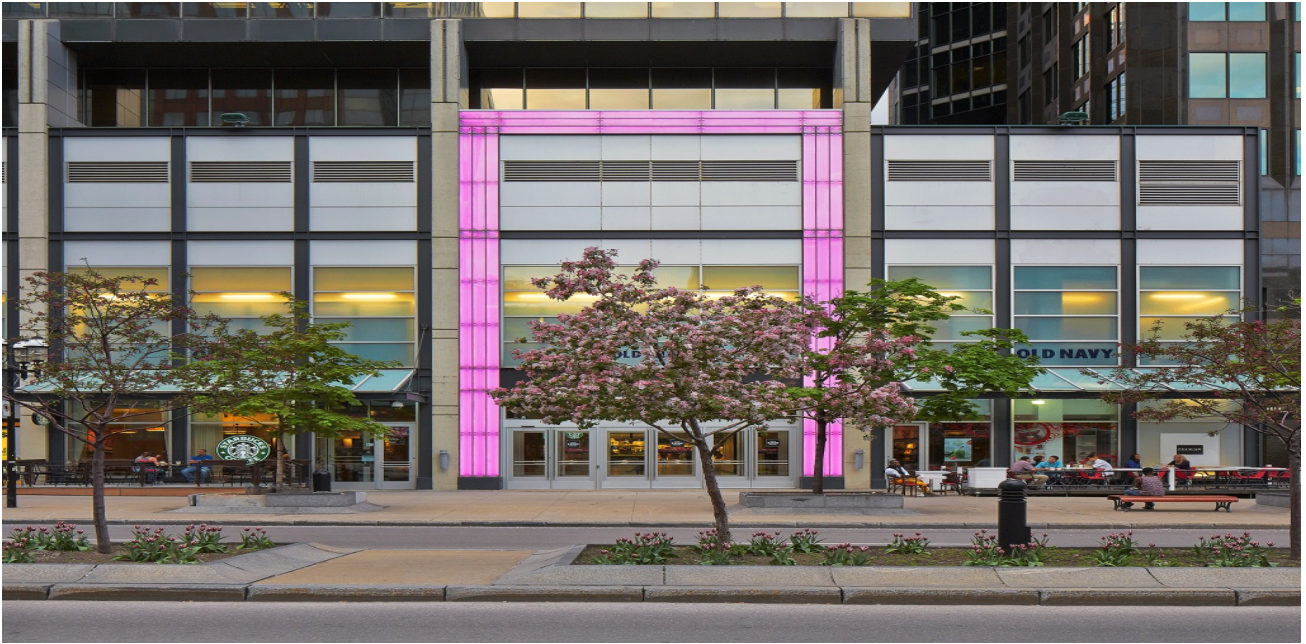

CRÉATION
+ TECHNOLOGIE

ARCHES LUMINEUSES

MISE EN LUMIÈRE ARCHITECTURALE

Centre Eaton

Montréal, Québec, Canada, 2014

Le Centre Eaton situé en plein cœur du quartier commercial de Montréal, est un porte-étendard du groupe immobilier Ivanoe Cambridge. Afin d'aider l'établissement à conserver son rôle de leader du commerce de détail montréalais, un plan de revitalisation du bâtiment a été mis sur pied. Le groupe immobilier a fait appel aux services d'XYZ Technologie culturelle pour l'aider avec ce mandat. Le plan comprend plusieurs phases dont la première est d'intégrer de l'éclairage DEL aux trois entrées principales de l'édifice.

Description

Cette nouvelle signature lumineuse du Centre Eaton, le plus grand centre commercial du centre-ville de Montréal, est le premier pas vers une mise à niveau qui métamorphose l'environnement visuel du cœur de la métropole. XYZ Technologie culturelle est fière de participer à ce projet d'embellissement de notre ville. Des rubans DEL de grande puissance permettent de voir l'installation même en plein jour. Lorsque la nuit tombe, celle-ci devient spectaculaire et redessine le panorama de l'artère la plus achalandée de la cité.