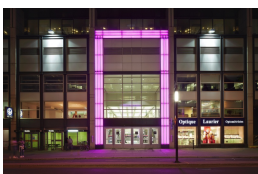

CRÉATION
+ TECHNOLOGIE

ARCHES LUMINEUSES

MISE EN LUMIÈRE ARCHITECTURALE

Centre Eaton

Montréal, Québec, Canada, 2014

Le Centre Eaton situé en plein cœur du quartier commercial de Montréal, est un porte-étendard du groupe immobilier Ivanoe Cambridge. Afin d'aider l'établissement à conserver son rôle de leader du commerce de détail montréalais, un plan de revitalisation du bâtiment a été mis sur pied. Le groupe immobilier a fait appel aux services d'XYZ Technologie culturelle pour l'aider avec ce mandat. Le plan comprend plusieurs phases dont la première est d'intégrer de l'éclairage DEL aux trois entrées principales de l'édifice.

Description

Cette nouvelle signature lumineuse du Centre Eaton, le plus grand centre commercial du centre-ville de Montréal, est le premier pas vers une mise à niveau qui métamorphose l'environnement visuel du cœur de la métropole. XYZ Technologie culturelle est fière de participer à ce projet d'embellissement de notre ville. Des rubans DEL de grande puissance permettent de voir l'installation même en plein jour. Lorsque la nuit tombe, celle-ci devient spectaculaire et redessine le panorama de l'artère la plus achalandée de la cité.