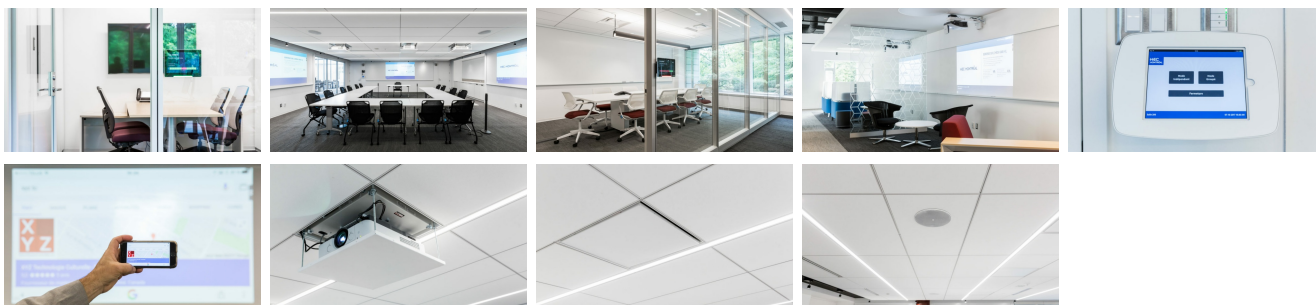

CRÉATION
+ TECHNOLOGIE

TRAVAIL COLLABORATIF SIMPLIFIÉ

ESPACES COLLABORATIFS SANS FIL

HEC Montréal

Montréal, Québec, Canada, 2016

HEC Montréal est la plus ancienne des écoles de commerce et d'administration au Canada. Établissement d'enseignement supérieur prestigieux, elle se classe parmi les meilleures écoles de gestion en Amérique du Nord. Malgré son âge vénérable, elle met à la disposition de ses 13 000 étudiants des lieux d'apprentissage constamment renouvelés. Désirant améliorer les espaces de travail collaboratifs de son pavillon principal, les administrateurs de l'école ont fait appel aux experts d'XYZ afin d'intégrer une solution de partage d'information sans fil. Le mot d'ordre : les technologies devaient être simples d'utilisation et intégrées à l'architecture de façon discrète.

Description

Les spécialistes d'XYZ ont fourni une solution de travail collaboratif sans fil dans cinq espaces : une salle multifonction (salle de cours ou de formation), deux salles de réunion fermées et deux espaces de travail ouverts. La salle multifonction a été rehaussée de trois projecteurs placés dans des potences de plafond motorisées, afin de conserver le caractère épuré des lieux.

Chaque usager des espaces collaboratifs bénéficie d'une plateforme de partage simple et conviviale, sur laquelle on peut connecter n'importe quel ordinateur, tablette ou téléphone mobile via le réseau « Média sans-fil ». Des écrans ou des projecteurs diffusent le contenu choisi par les participants à partir d'un module de contrôle facile à utiliser. Jusqu'à quatre écrans peuvent être mis en commun. Les usagers diffusent des vidéos, partagent des fichiers, annotent et modifient les documents des autres, au besoin.

Avec l'instauration du « Média sans-fil » convivial et sécuritaire du pavillon principal d'HEC Montréal, le travail collaboratif est maintenant grandement facilité. La solution technologique est au service des usagers et sa simplicité d'utilisation assure une adoption rapide.