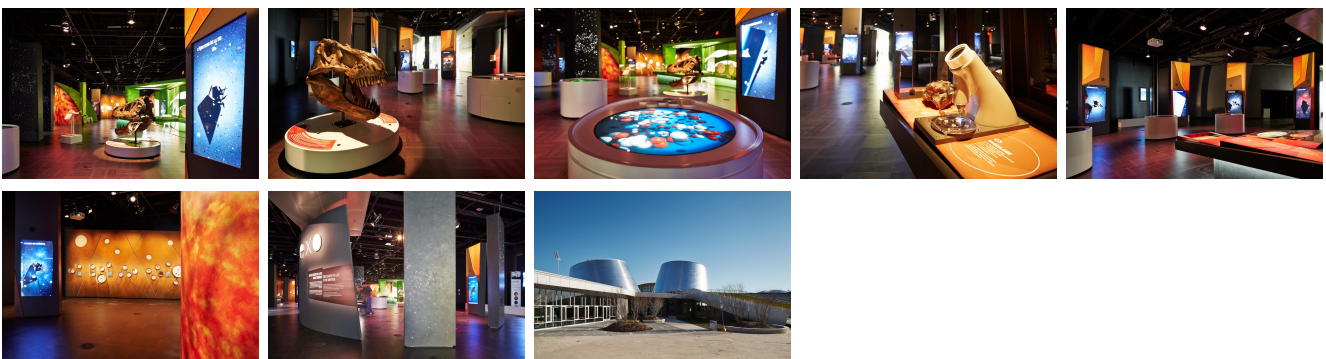

## EXO, SUR LES TRACES DE LA VIE DANS L'UNIVERS

EXPOSITION PERMANENTE

Planétarium Rio Tinto Alcan

Montréal, Québec, Canada, 2013

L'exposition *Exo, sur les traces de la vie dans l'Univers* explore la vie sous toutes ses formes et dans tous ses états. Les visiteurs vivent une expérience interactive unique dans un parcours comprenant des images et des animations spectaculaires, des projections et des jeux multimédia.

## Description

XYZ a installé et programmé les infrastructures multimédia de l'exposition *EXO, sur les traces de la vie dans l'Univers* qui met à la disposition des visiteurs d'immenses stèles tactiles, des projections de type holographiques, des jeux interactifs et des systèmes audio.