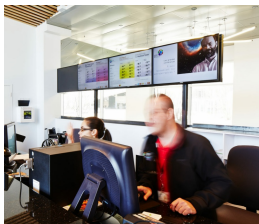

Description

Le planétarium Rio Tinto Alcan s'est doté d'installations à la fine pointe de la technologie. XYZ Technologie culturelle a équipé tous les espaces publics du planétarium de systèmes audiovisuels.