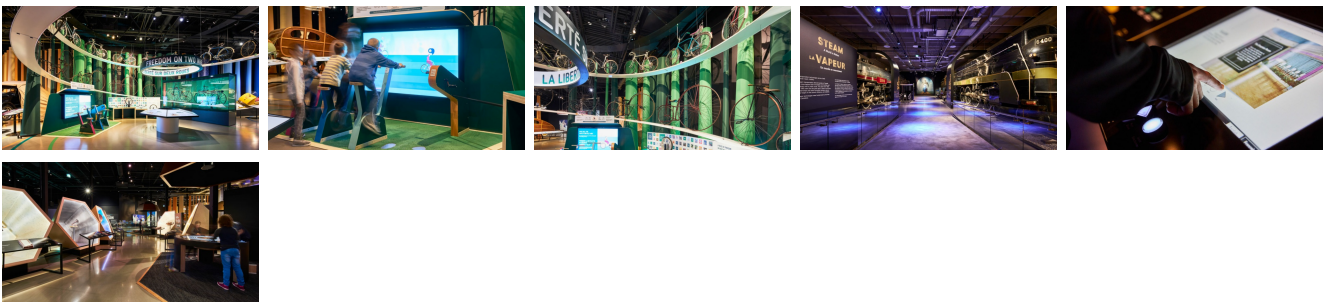

# LA TECHNOLOGIE AU SERVICE DES INNOVATIONS SCIENTIFIQUES

INTÉGRATION AUDIOVISUELLE

Musée des sciences et de la technologie du Canada

Ottawa, Ontario, 2018

À Ottawa, le Musée des sciences et de la technologie du Canada réunit les observations et les inventions technologiques les plus incroyables réalisées au pays au cours des 2 derniers siècles. Suite à la rénovation du Musée, GSM Project a fait appel aux experts d'XYZ Technologies pour réaliser l'intégration audiovisuelle de trois des onze nouvelles expositions permanentes : *En pleine nature*, *Concevoir le son* et *La vapeur : un monde en mouvement*. Ces expériences interactives permettent aux visiteurs de mieux comprendre les innovations qui ont contribué au rayonnement technologique et à l'identité du Canada.

## Description

En s'inspirant de la diversité des expériences immersives, l'équipe d'XYZ Technologies a réalisé des intégrations audio-visuelles pour trois expositions différentes au sein d'un même Musée.

L'exposition *Concevoir le son* retrace 150 ans de technologies musicales et acoustiques. Une installation sonore immersive permet aux visiteurs de recevoir différents sons en fonction de leur position dans l'espace. Cette activité, ludique et scientifique, est possible grâce à des caméras qui détectent les déplacements des visiteurs. Différentes stations offrent des expériences auditives et sensorielles.

Pour *La vapeur : un monde en mouvement* des écrans tactiles permettent aux visiteurs de saisir l'importance de la vapeur au XX<sup>e</sup> siècle. Aux côtés de réelles locomotives, l'intégration audio-visuelle et le contrôle d'éclairage favorisent le sentiment d'être transporté.