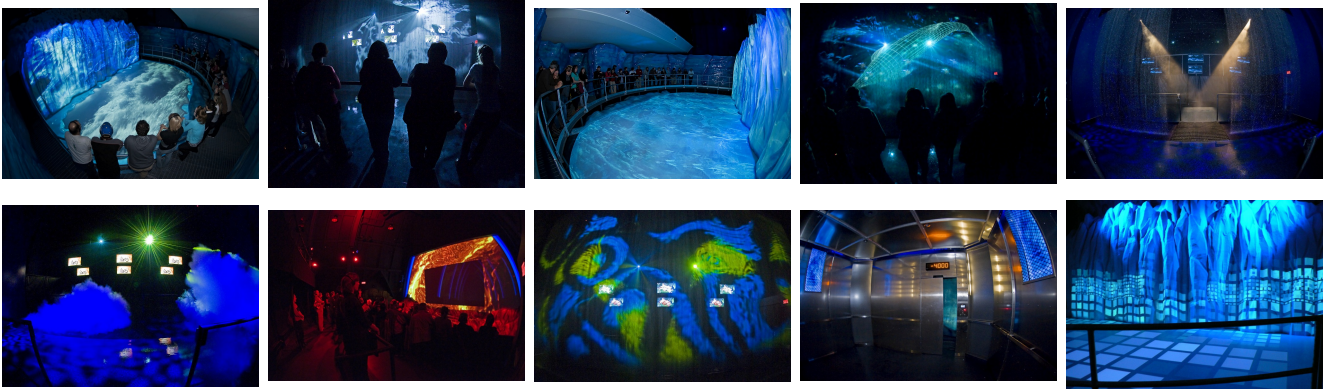

## JARDIN DES GLACIERS

PARCOURS-SPECTACLE MULTIMÉDIA

### Station d'exploration glaciaire

Baie-Comeau, Québec, Canada, 2009

Aménagée dans une ancienne église, la Station d'exploration glaciaire se définit par un parcours-spectacle multimédia composé de projections et de décors spectaculaires, le tout divisé en différentes zones thématiques.

## Description

Voyager dans le temps et expérimenter l'aventure boréale 20 000 ans sous les glaces, voilà ce qu'est proposé aux visiteurs de la Station d'exploration glaciaire!

Grâce à la magie des technologies du son, de l'image, de la lumière et du multimédia, l'expédition virtuelle vous emporte au cœur de la thématique des glaciers et des changements climatiques.