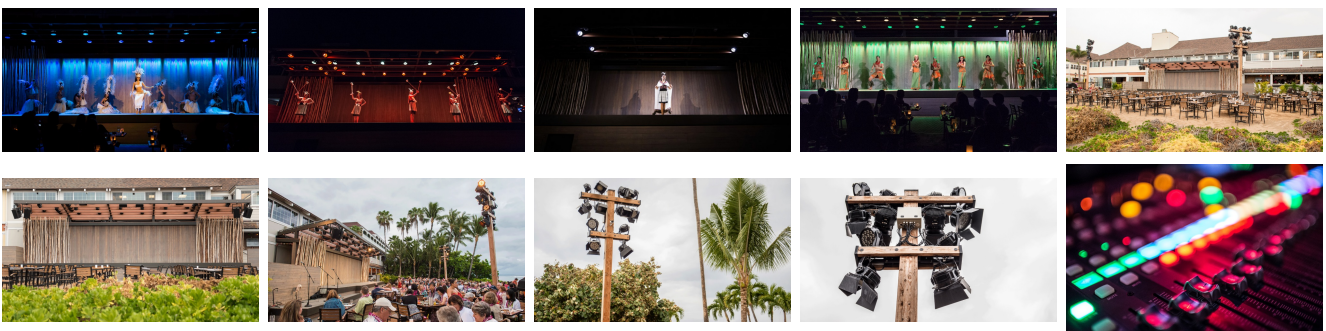

CRÉATION
+ TECHNOLOGIE

SON ET LUMIÈRES À LAHAINA

ÉQUIPEMENT SCÉNIQUE EXTÉRIEUR

The Feast at Lele

Lahaina, Hawaii, USA, 2016

The Feast at Lele est un luau, un souper-spectacle hawaïen traditionnel présenté sur la plage, qui affiche presque complet 7 soirs par semaine. Dans le but de moderniser leur offre, les propriétaires de la compagnie de divertissement ont remis leurs équipements scéniques à neuf. Ils ont fait appel aux services d'XYZ Technologie culturelle afin de concevoir, fournir et installer un système audiovisuel à l'épreuve du climat marin. XYZ a également programmé le matériel audio et les éclairages pour le spectacle haut en couleurs.

Description

Le climat paradisiaque de Lahaina représente un défi pour l'installation d'équipements audiovisuels, spécialement s'ils sont mis en place de façon permanente. Pour les besoins du spectacle, qui est présenté quotidiennement, XYZ a conçu un système robuste à l'épreuve de l'air marin, de la pluie et du vent.

L'éclairage est composé de 74 luminaires Elation Scene et le système de son est assuré par 6 enceintes Meyer Sound.

Mandat

Conception de système
audiovisuel
Fourniture d'équipements
Programmation et calibration
Direction technique
Intégration

Champs d'expertise

Audio
Éclairage

Production

The Feast at Lele