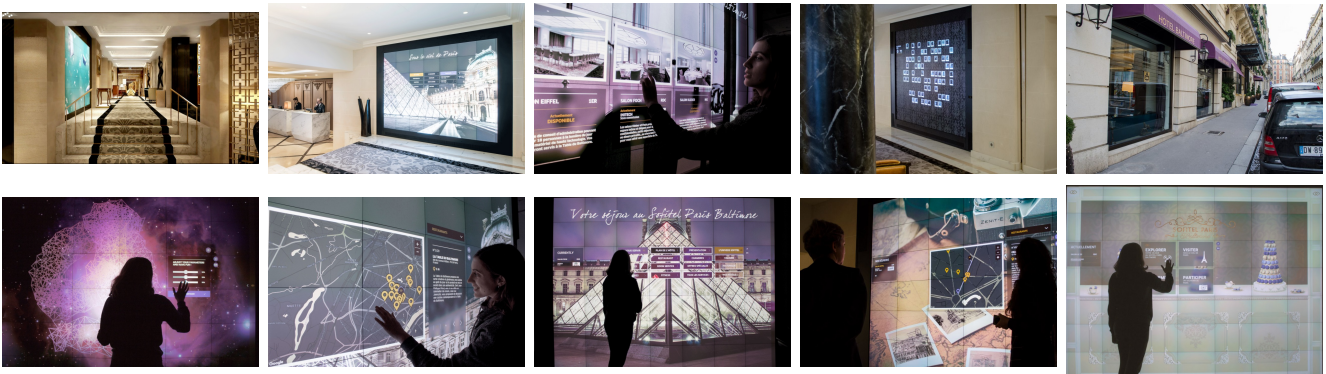

## TOM, LE WELCOME WALL

MUR VIDÉO INTERACTIF

### Sofitel Baltimore Paris

Paris, France, 2017

Le Sofitel Baltimore Paris est situé dans l'un des plus beaux arrondissements de la ville lumière, tout près de la Tour Eiffel, de l'Arc de Triomphe et des Champs Élysées. Installé dans une maison de ville du XIXe siècle depuis presque 100 ans, l'hôtel de luxe a conservé un cachet historique typiquement parisien. Le propriétaire de l'hôtel désirait bonifier l'expérience touristique offerte aux visiteurs afin de leur faire vivre un séjour vraiment unique. Il a fait appel à l'équipe de Float4 pour développer un mur interactif sur mesure. Plus qu'un simple gadget, ce « Welcome Wall » est un véritable conseiller virtuel qui aide les clients à mieux planifier leur voyage à Paris. L'expertise d'XYZ a été requise afin d'assurer une installation audiovisuelle parfaitement intégrée à ce bâtiment d'époque.

## Description

Tom, le « Welcome Wall » conçu par Float4, engage et guide les clients dans une expérience connectée unique. Présentant un contenu interactif reflétant l'image et les valeurs de l'hôtel, Tom remplit plusieurs fonctions : décoratif, informatif et ludique. Les visiteurs peuvent s'y prendre en photo, partager avec leur réseau et y créer du contenu artistique. Le mur interactif leur permet également de se renseigner de façon dynamique sur les activités et attractions en cours dans Paris. Par ailleurs, Tom assure la retransmission d'événements importants en direct (fêtes de l'hôtel, matchs sportifs, informations, etc.). Le « Welcome Wall » est devenu un outil précieux pour le personnel et les clients de l'hôtel.