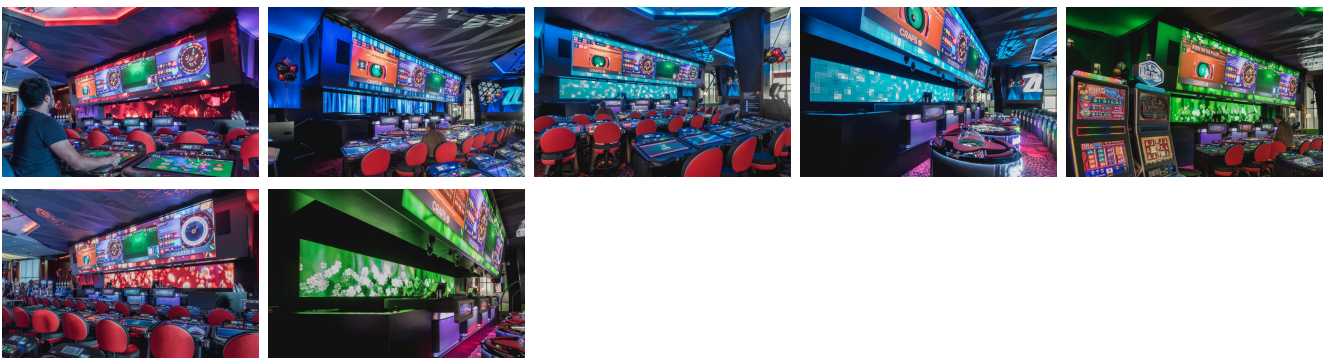

## LA ZONE 2.0

MUR VIDÉO DEL

Casino du Lac-Leamy

Gatineau, Québec, 2017

Après 5 ans d'opération, le jeu interactif **la Zone** du casino du lac Leamy avait besoin d'être rafraîchi. Son mur vidéo, composé d'écrans LCD qui étaient à la fine pointe de la technologie en 2013, avait atteint sa durée de vie utile et devait être remplacé. L'administration du casino a de nouveau fait appel à l'équipe d'XYZ afin de remettre son expérience interactive au goût du jour en y installant un mur vidéo DEL.

## Description

L'équipe d'XYZ a remplacé les écrans LCD par des écrans à DEL de dernière génération ayant une résolution de 3,2 mm. Ceux-ci offrent une qualité d'image, une luminosité et une profondeur des noirs inégalables. Les écrans à DEL ont une meilleure durée de vie, en plus d'offrir une plus grande facilité de maintenance pour les employés du casino.

Le principal défi de l'intégration fut lié à l'échéancier puisqu'il était impossible que l'expérience soit hors d'usage pendant une longue période, ce qui aurait représenté une perte financière importante pour le casino. Les experts d'XYZ ont assuré une coordination serrée et ont travaillé pendant les heures de fermeture afin de livrer avant les temps requis au départ. Grâce à ce mur vidéo actualisé, le jeu interactif la Zone fait une impression encore plus forte sur les visiteurs du casino.