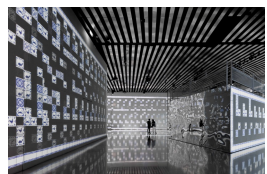

## MUSEO INTERNACIONAL DEL BARROCO

SALLE D'EXPOSITION TEMPORAIRE

### Museo Internacional del Barroco

Le Musée International du Baroque, situé à Puebla au Mexique, inauguré en 2016, est l'œuvre de l'architecte japonais de renom Toyo Ito. Dans son souhait de créer des expositions soutenues par une muséographie interactive, le musée a fait appel à XYZ Technologies pour contribuer au volet concernant la projection de vidéos.

## Description

L'équipe de XYZ, déjà basée au Mexique, a saisi cette opportunité pour accompagner les responsables du musée dans ce projet ambitieux visant à animer de nouvelles salles immersives. 31 projecteurs Panasonic ont été fournis pour créer plusieurs projections grand format, faisant ainsi de ce lieu un incontournable dans la région de Mexico.