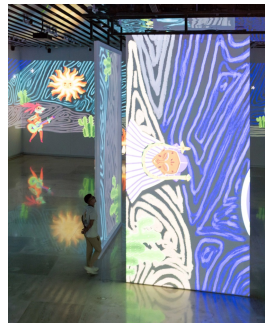

## MUSEO INTERNACIONAL DEL BARROCO

SALLE D'EXPOSITION TEMPORAIRE

### Museo Internacional del Barroco

Le Musée International du Baroque, situé à Puebla au Mexique, inauguré en 2016, est l'œuvre de l'architecte japonais de renom Toyo Ito. Dans son souhait de créer des expositions soutenues par une muséographie interactive, le musée a fait appel à XYZ Technologies pour contribuer au volet concernant la projection de vidéos.

## Description

L'équipe de XYZ, déjà basée au Mexique, a saisi cette opportunité pour accompagner les responsables du musée dans ce projet ambitieux visant à animer de nouvelles salles immersives. 31 projecteurs Panasonic ont été fournis pour créer plusieurs projections grand format, faisant ainsi de ce lieu un incontournable dans la région de Mexico.