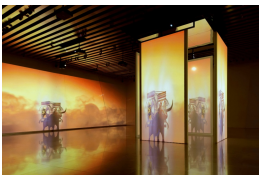

## MUSEO INTERNACIONAL DEL BARROCO

SALLE D'EXPOSITION TEMPORAIRE

### Museo Internacional del Barroco

Le Musée International du Baroque, situé à Puebla au Mexique, inauguré en 2016, est l'œuvre de l'architecte japonais de renom Toyo Ito. Dans son souhait de créer des expositions soutenues par une muséographie interactive, le musée a fait appel à XYZ Technologies pour contribuer au volet concernant la projection de vidéos.

## Description

L'équipe de XYZ, déjà basée au Mexique, a saisi cette opportunité pour accompagner les responsables du musée dans ce projet ambitieux visant à animer de nouvelles salles immersives. 31 projecteurs Panasonic ont été fournis pour créer plusieurs projections grand format, faisant ainsi de ce lieu un incontournable dans la région de Mexico.