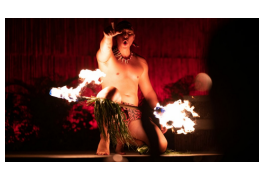

## CAPTIVANT SPECTACLE HAWAÏËN

ÉCLAIRAGE SCÉNIQUE ET PAYSAGER

### Royal Lahaina Resort

Lahaina, Maui, Hawaï, 2019

Divertissement hawaïen incontournable, un luau se déroule sur la plage et allie danses traditionnelles et gastronomie locale pour un spectacle inoubliable.

Le Royal Lahaina est réputé pour offrir un des luau les plus appréciés de l'île de Maui. Ses représentations extrêmement populaires accueillent chaque soir de l'année des centaines de visiteurs prêts à être subjugués. Le somptueux hôtel a fait appel à XYZ pour renouveler l'intégralité de son équipement scénique, devenu obsolète après des années d'utilisation.