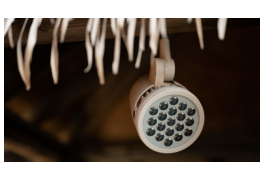

## Description

L'équipe de XYZ s'est chargée de concevoir, fournir et installer un système audiovisuel sur mesure à l'épreuve de l'air marin, de la pluie, du sable et du vent. Avec une méthodologie de travail stratégique et minutieuse, l'équipement a pu être installé sans empêcher la tenue du spectacle, et ce tous les soirs sans exception. Cette prouesse a permis au luau de bénéficier d'un équipement de premier plan, mettant en valeur les performances artistiques présentées.