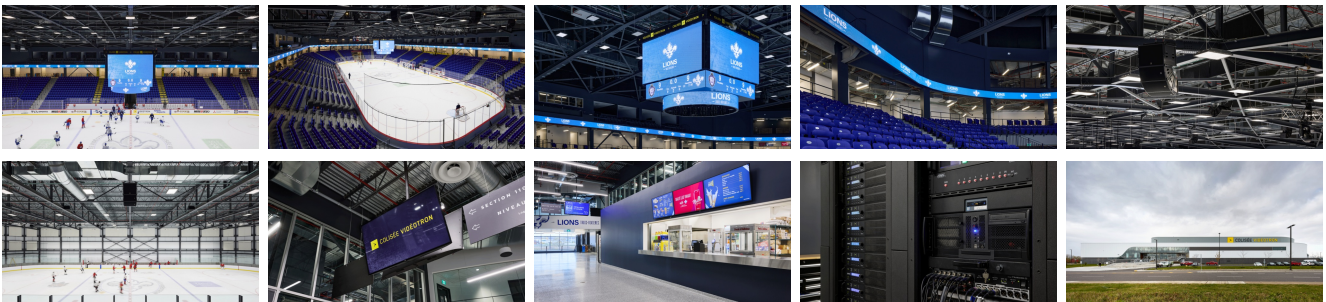

### Colisée Vidéotron de Trois-Rivières

Trois-Rivières, Québec, Canada, 2021

Dans le but de faciliter la pratique de sports de glace sur son territoire et de favoriser le bien-être et la santé de sa population, la Ville de Trois-Rivières a notamment investi dans l’édification d’un nouveau Colisée multifonctionnel et écoénergétique qui contribuera à faire de Trois-Rivières une destination de choix pour l’accueil de divers événements sportifs et culturels. La construction de l’amphithéâtre s’inscrivait entre autres dans une vision stratégique de développement urbain axée sur le déploiement culturel, économique, social et environnemental.

Avec une surface totale d’environ 9700 m<sup>2</sup>, le Colisée comprend notamment 18 loges, deux salles VIP, plusieurs salles polyvalentes et deux patinoires, dont la plus grande possède plus de 4300 sièges. Outre ses nouveaux espaces et sa grande capacité d’accueil, le nouveau Colisée du District 55 a permis à la Ville de se doter d’infrastructures adéquates pour faciliter la pratique de sports sur glace et obtenir l’équipement nécessaire pour recevoir des compétitions sportives de niveaux provincial et national. L’équipe de XYZ Technologies a été mandatée par la Ville de Trois-Rivières afin de concevoir, fournir, installer et mettre en œuvre l’ensemble du système scénique du nouveau bâtiment.

Suspendu au centre de la salle, un tableau d'affichage haute résolution digne des plus grands arénas du Québec vient agrémenter l'expérience des partisans. Prouesse d'ingénierie unique en son genre, le tableau central à quatre faces est composé de trois éléments rétractables et télescopiques et constitue l'un des ajouts les plus spectaculaires et dynamiques du nouveau Colisée. Un système de contrôle et de distribution vidéo et audio installé dans la régie de la grande patinoire assure le fonctionnement des écrans et de la ceinture DEL.