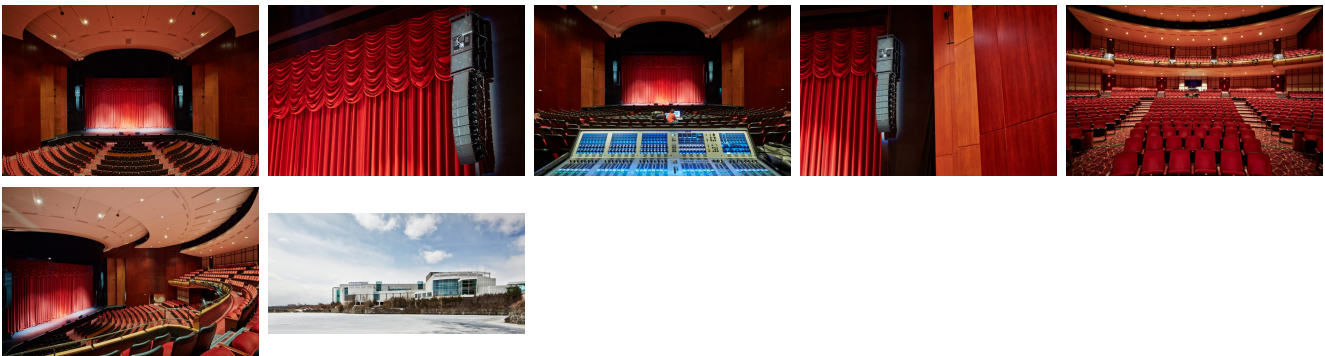

CRÉATION
+ TECHNOLOGIE

SYSTÈME DE SONORISATION PRINCIPAL

SONORISATION DE POINTE

Théâtre du Casino du Lac Leamy

Gatineau, Québec, Canada, 2013

Dans le but de présenter des spectacles musicaux de calibre international, le Casino du Lac Leamy désirait faire l'acquisition d'un nouveau système audio pour son cabaret-théâtre. Pour ce faire XYZ a décidé de s'associer à Meyer Sound pour développer une solution "Line Array" parfaitement adaptée à l'architecture de cette salle de spectacle.

Description

Le système audio du Théâtre du Casino du Lac Leamy est composé de cabinets ultra-compacts qui en facilitent la manutention. La taille des enceintes n'enlève cependant rien à la puissance développée par cette solution écoresponsable puisqu'elle nécessite très peu d'énergie électrique pour offrir un rendement optimum.