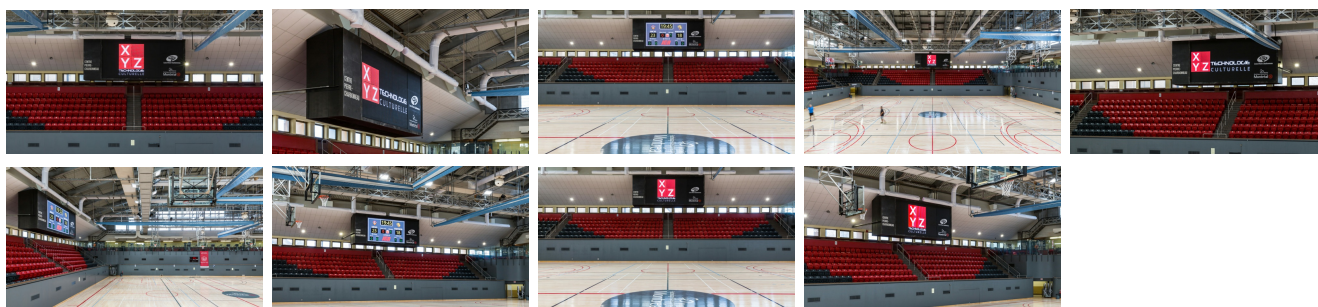

CRÉATION
+ TECHNOLOGIE

TABLEAU DE POINTAGE SPORTIF

TABLEAU D’AFFICHAGE LED

Centre Pierre-Charbonneau

Montréal, Québec, Canada, 2016

Le centre Pierre-Charbonneau est un complexe sportif intérieur construit en 1957 à proximité de l’actuel Parc olympique de Montréal. Sa programmation variée comprend une gamme d’activités récréatives, d’événements sportifs et d’activités culturelles. Installé en 1976 pour les Jeux Olympiques, le tableau de pointage sportif du gymnase du centre Pierre-Charbonneau avait besoin d’être remplacé. Les administrateurs du complexe ont donné ce mandat à XYZ Technologie Culturelle.

Description

L'ancien tableau de pointage du gymnase du centre Pierre-Charbonneau était soutenu par un cadre d'acier suspendu. Les administrateurs du centre sportif souhaitaient conserver ce cadre, afin de faire des économies de temps et d'argent. Le principal défi technique fut d'intégrer le nouveau tableau d'affichage LED à la structure déjà existante. Pour ce faire, les techniciens d'XYZ Technologie Culturelle ont découpé le boîtier d'origine afin d'y insérer les nouvelles tuiles LED.